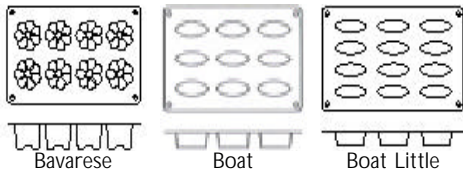

qualità paper products

2750 S Harbor Blvd, Suite B - Santa Ana, CA 92704 - USA

Tel: (714) 540-0994 - Fax: (714) 540-1077

website: www.qualitapaper.com - email: info@qualitapaper.com

Silicone Baking Molds Silicone Molds

Item	Description	Bottom	Wall	Cavities	Pcs/Pack	Pcs/Case
M-SSSF039	Bavarese	2-1/4	2-1/2	8	1	50
M-SSSF039	Boat	3-7/8 x 1-3/4	5/8	9	1	50
M-SSSF038	Boat Little	2-3/4	1/2	12	1	50
M-SSSF050	Bordelais	2-1/8	1-7/8	8	1	50
M-SSSF033	Bordelais Mini	1-3/8	1-3/8	18	1	50
M-SSSF034	Briochette 1	3-1/8	1-3/8	6	1	50
M-SSSF035	Briochette 2	3-1/8	1-1/8	6	1	50
M-SSSF026	Cake	3-1/8 x 1-1/8	1-3/4	12	1	50
M-SSSF028	Cylinder Regular	2-3/8	1-3/8	8	1	50
M-SSSF019	Cylinder Mini	1-3/8	1-1/2	15	1	50
M-SSSF020	Cylinder Medium	1-3/4	7/8	11	1	50
M-SSSF021	Cylinder Large	2-1/8	2-3/8	8	1	50
M-SSSF048	Diamond Small	1-3/8	5/8	18	1	50
M-SSSF049	Diamond Large	2-5/8	1-3/4	6	1	50
M-SSSF029	Florentine	2-3/8	1/2	8	1	50
M-SSSF030	Florentine Mini	1-3/8	3/16	24	1	50
M-SSSF045	Flan Mold 1	2-3/8	5/8	8	1	50
M-SSSF044	Flan Mold 2	2	1/2	15	1	50
M-SSSF046	Flan Mold 3	2-3/4	5/8	6	1	50
M-SSSF047	Flan Mold 4	3-1/8	3/4	6	1	50
M-SSSF041	Half Egg 1	4 x 2-7/8	1-3/8	5	1	50
M-SSSF005	Half Egg 2	1-1/2	3/4	15	1	50
M-SSSF006	Half Egg 3	1-1/8	1/2	24	1	50
M-SSSF036	Heart 1	2-1/2	1-1/2	6	1	50
M-SSSF040	Heart 2	2-3/8	1-3/8	8	1	50