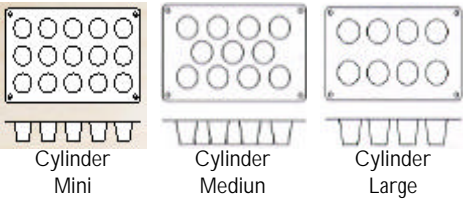

Item	Description	Bottom	Wall	Cavities	Pcs/Pack	Pcs/Case
M-SSSF039	Bavarese	2-1/4	2-1/2	8	1	50
M-SSSF039	Boat	3-7/8 x 1-3/4	5/8	9	1	50
M-SSSF038	Boat Little	2-3/4	1/2	12	1	50
M-SSSF050	Bordelais	2-1/8	1-7/8	8	1	50
M-SSSF033	Bordelais Mini	1-3/8	1-3/8	18	1	50
M-SSSF034	Briochette 1	3-1/8	1-3/8	6	1	50
M-SSSF035	Briochette 2	3-1/8	1-1/8	6	1	50
M-SSSF026	Cake	3-1/8 x 1-1/8	1-3/4	12	1	50
M-SSSF028	Cylinder Regular	2-3/8	1-3/8	8	1	50
M-SSSF019	Cylinder Mini	1-3/8	1-1/2	15	1	50
M-SSSF020	Cylinder Medium	1-3/4	7/8	11	1	50
M-SSSF021	Cylinder Large	2-1/8	2-3/8	8	1	50
M-SSSF048	Diamond Small	1-3/8	5/8	18	1	50
M-SSSF049	Diamond Large	2-5/8	1-3/4	6	1	50
M-SSSF029	Florentine	2-3/8	1/2	8	1	50
M-SSSF030	Florentine Mini	1-3/8	3/16	24	1	50
M-SSSF045	Flan Mold 1	2-3/8	5/8	8	1	50
M-SSSF044	Flan Mold 2	2	1/2	15	1	50
M-SSSF046	Flan Mold 3	2-3/4	5/8	6	1	50
M-SSSF047	Flan Mold 4	3-1/8	3/4	6	1	50
M-SSSF041	Half Egg 1	4 x 2-7/8	1-3/8	5	1	50
M-SSSF005	Half Egg 2	1-1/2	3/4	15	1	50
M-SSSF006	Half Egg 3	1-1/8	1/2	24	1	50
M-SSSF036	Heart 1	2-1/2	1-1/2	6	1	50
M-SSSF040	Heart 2	2-3/8	1-3/8	8	1	50