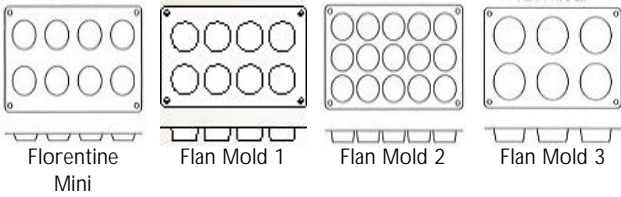

Item	Description	Bottom	Wall	Cavities	Pcs/Pack	Pcs/Case
M-SSSF039	Bavarese	2-1/4	2-1/2	8	1	50
M-SSSF039	Boat	3-7/8 x 1-3/4	5/8	9	1	50
M-SSSF038	Boat Little	2-3/4	1/2	12	1	50
M-SSSF050	Bordelais	2-1/8	1-7/8	8	1	50
M-SSSF033	Bordelais Mini	1-3/8	1-3/8	18	1	50
M-SSSF034	Briochette 1	3-1/8	1-3/8	6	1	50
M-SSSF035	Briochette 2	3-1/8	1-1/8	6	1	50
M-SSSF026	Cake	3-1/8 x 1-1/8	1-3/4	12	1	50
M-SSSF028	Cylinder Regular	2-3/8	1-3/8	8	1	50
M-SSSF019	Cylinder Mini	1-3/8	1-1/2	15	1	50
M-SSSF020	Cylinder Medium	1-3/4	7/8	11	1	50
M-SSSF021	Cylinder Large	2-1/8	2-3/8	8	1	50
M-SSSF048	Diamond Small	1-3/8	5/8	18	1	50
M-SSSF049	Diamond Large	2-5/8	1-3/4	6	1	50
M-SSSF029	Florentine	2-3/8	1/2	8	1	50
M-SSSF030	Florentine Mini	1-3/8	3/16	24	1	50
M-SSSF045	Flan Mold 1	2-3/8	5/8	8	1	50
M-SSSF044	Flan Mold 2	2	1/2	15	1	50
M-SSSF046	Flan Mold 3	2-3/4	5/8	6	1	50
M-SSSF047	Flan Mold 4	3-1/8	3/4	6	1	50
M-SSSF041	Half Egg 1	4 x 2-7/8	1-3/8	5	1	50
M-SSSF005	Half Egg 2	1-1/2	3/4	15	1	50
M-SSSF006	Half Egg 3	1-1/8	1/2	24	1	50
M-SSSF036	Heart 1	2-1/2	1-1/2	6	1	50
M-SSSF040	Heart 2	2-3/8	1-3/8	8	1	50