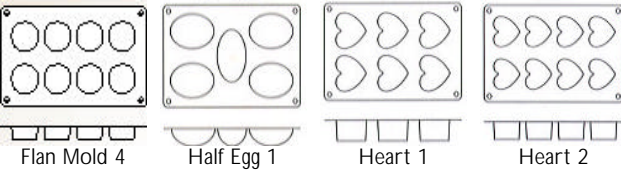

Item	Description	Bottom	Wall	Cavities	Pcs/Pack	Pcs/Case
M-SSSF039	Bavarese	2-1/4	2-1/2	8	1	50
M-SSSF039	Boat	3-7/8 x 1-3/4	5/8	9	1	50
M-SSSF038	Boat Little	2-3/4	1/2	12	1	50
M-SSSF050	Bordelais	2-1/8	1-7/8	8	1	50
M-SSSF033	Bordelais Mini	1-3/8	1-3/8	18	1	50
M-SSSF034	Briochette 1	3-1/8	1-3/8	6	1	50
M-SSSF035	Briochette 2	3-1/8	1-1/8	6	1	50
M-SSSF026	Cake	3-1/8 x 1-1/8	1-3/4	12	1	50
M-SSSF028	Cylinder Regular	2-3/8	1-3/8	8	1	50
M-SSSF019	Cylinder Mini	1-3/8	1-1/2	15	1	50
M-SSSF020	Cylinder Medium	1-3/4	7/8	11	1	50
M-SSSF021	Cylinder Large	2-1/8	2-3/8	8	1	50
M-SSSF048	Diamond Small	1-3/8	5/8	18	1	50
M-SSSF049	Diamond Large	2-5/8	1-3/4	6	1	50
M-SSSF029	Florentine	2-3/8	1/2	8	1	50
M-SSSF030	Florentine Mini	1-3/8	3/16	24	1	50
M-SSSF045	Flan Mold 1	2-3/8	5/8	8	1	50
M-SSSF044	Flan Mold 2	2	1/2	15	1	50
M-SSSF046	Flan Mold 3	2-3/4	5/8	6	1	50
M-SSSF047	Flan Mold 4	3-1/8	3/4	6	1	50
M-SSSF041	Half Egg 1	4 x 2-7/8	1-3/8	5	1	50
M-SSSF005	Half Egg 2	1-1/2	3/4	15	1	50
M-SSSF006	Half Egg 3	1-1/8	1/2	24	1	50
M-SSSF036	Heart 1	2-1/2	1-1/2	6	1	50
M-SSSF040	Heart 2	2-3/8	1-3/8	8	1	50