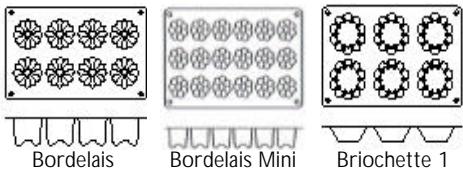

qualità paper products

2750 S Harbor Blvd, Suite B - Santa Ana, CA 92704 - USA

Tel: (714) 540-0994 - Fax: (714) 540-1077

website: www.qualitapaper.com - email: info@qualitapaper.com

Silicone Baking Molds Silicone Molds

Item	Description	Bottom	Wall	Cavities	Pcs/Pack	Pcs/Case
M-SSSF039	Bavarese	2-1/4	2-1/2	8	1	50
M-SSSF039	Boat	3-7/8 x 1-3/4	5/8	9	1	50
M-SSSF038	Boat Little	2-3/4	1/2	12	1	50
M-SSSF050	Bordelais	2-1/8	1-7/8	8	1	50
M-SSSF033	Bordelais Mini	1-3/8	1-3/8	18	1	50
M-SSSF034	Briochette 1	3-1/8	1-3/8	6	1	50
M-SSSF035	Briochette 2	3-1/8	1-1/8	6	1	50
M-SSSF026	Cake	3-1/8 x 1-1/8	1-3/4	12	1	50
M-SSSF028	Cylinder Regular	2-3/8	1-3/8	8	1	50
M-SSSF019	Cylinder Mini	1-3/8	1-1/2	15	1	50
M-SSSF020	Cylinder Medium	1-3/4	7/8	11	1	50
M-SSSF021	Cylinder Large	2-1/8	2-3/8	8	1	50
M-SSSF048	Diamond Small	1-3/8	5/8	18	1	50
M-SSSF049	Diamond Large	2-5/8	1-3/4	6	1	50
M-SSSF029	Florentine	2-3/8	1/2	8	1	50
M-SSSF030	Florentine Mini	1-3/8	3/16	24	1	50
M-SSSF045	Flan Mold 1	2-3/8	5/8	8	1	50
M-SSSF044	Flan Mold 2	2	1/2	15	1	50
M-SSSF046	Flan Mold 3	2-3/4	5/8	6	1	50
M-SSSF047	Flan Mold 4	3-1/8	3/4	6	1	50
M-SSSF041	Half Egg 1	4 x 2-7/8	1-3/8	5	1	50
M-SSSF005	Half Egg 2	1-1/2	3/4	15	1	50
M-SSSF006	Half Egg 3	1-1/8	1/2	24	1	50
M-SSSF036	Heart 1	2-1/2	1-1/2	6	1	50
M-SSSF040	Heart 2	2-3/8	1-3/8	8	1	50