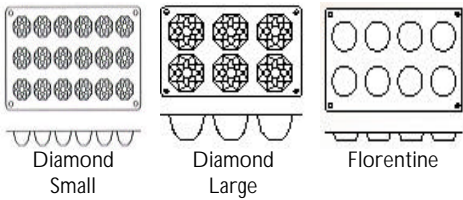

Item	Description	Bottom	Wall	Cavities	Pcs/Pack	Pcs/Case
M-SSSF039	Bavarese	2-1/4	2-1/2	8	1	50
M-SSSF039	Boat	3-7/8 x 1-3/4	5/8	9	1	50
M-SSSF038	Boat Little	2-3/4	1/2	12	1	50
M-SSSF050	Bordelais	2-1/8	1-7/8	8	1	50
M-SSSF033	Bordelais Mini	1-3/8	1-3/8	18	1	50
M-SSSF034	Briochette 1	3-1/8	1-3/8	6	1	50
M-SSSF035	Briochette 2	3-1/8	1-1/8	6	1	50
M-SSSF026	Cake	3-1/8 x 1-1/8	1-3/4	12	1	50
M-SSSF028	Cylinder Regular	2-3/8	1-3/8	8	1	50
M-SSSF019	Cylinder Mini	1-3/8	1-1/2	15	1	50
M-SSSF020	Cylinder Medium	1-3/4	7/8	11	1	50
M-SSSF021	Cylinder Large	2-1/8	2-3/8	8	1	50
M-SSSF048	Diamond Small	1-3/8	5/8	18	1	50
M-SSSF049	Diamond Large	2-5/8	1-3/4	6	1	50
M-SSSF029	Florentine	2-3/8	1/2	8	1	50
M-SSSF030	Florentine Mini	1-3/8	3/16	24	1	50
M-SSSF045	Flan Mold 1	2-3/8	5/8	8	1	50
M-SSSF044	Flan Mold 2	2	1/2	15	1	50
M-SSSF046	Flan Mold 3	2-3/4	5/8	6	1	50
M-SSSF047	Flan Mold 4	3-1/8	3/4	6	1	50
M-SSSF041	Half Egg 1	4 x 2-7/8	1-3/8	5	1	50
M-SSSF005	Half Egg 2	1-1/2	3/4	15	1	50
M-SSSF006	Half Egg 3	1-1/8	1/2	24	1	50
M-SSSF036	Heart 1	2-1/2	1-1/2	6	1	50
M-SSSF040	Heart 2	2-3/8	1-3/8	8	1	50