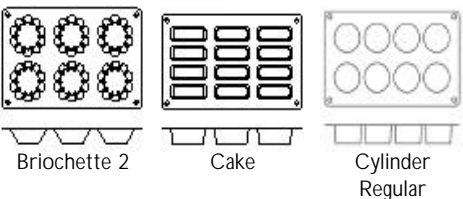

Item	Description	Bottom	Wall	Cavities	Pcs/Pack	Pcs/Case
M-SSSF039	Bavarese	2-1/4	2-1/2	8	1	50
M-SSSF039	Boat	3-7/8 x 1-3/4	5/8	9	1	50
M-SSSF038	Boat Little	2-3/4	1/2	12	1	50
M-SSSF050	Bordelais	2-1/8	1-7/8	8	1	50
M-SSSF033	Bordelais Mini	1-3/8	1-3/8	18	1	50
M-SSSF034	Briochette 1	3-1/8	1-3/8	6	1	50
M-SSSF035	Briochette 2	3-1/8	1-1/8	6	1	50
M-SSSF026	Cake	3-1/8 x 1-1/8	1-3/4	12	1	50
M-SSSF028	Cylinder Regular	2-3/8	1-3/8	8	1	50
M-SSSF019	Cylinder Mini	1-3/8	1-1/2	15	1	50
M-SSSF020	Cylinder Medium	1-3/4	7/8	11	1	50
M-SSSF021	Cylinder Large	2-1/8	2-3/8	8	1	50
M-SSSF048	Diamond Small	1-3/8	5/8	18	1	50
M-SSSF049	Diamond Large	2-5/8	1-3/4	6	1	50
M-SSSF029	Florentine	2-3/8	1/2	8	1	50
M-SSSF030	Florentine Mini	1-3/8	3/16	24	1	50
M-SSSF045	Flan Mold 1	2-3/8	5/8	8	1	50
M-SSSF044	Flan Mold 2	2	1/2	15	1	50
M-SSSF046	Flan Mold 3	2-3/4	5/8	6	1	50
M-SSSF047	Flan Mold 4	3-1/8	3/4	6	1	50
M-SSSF041	Half Egg 1	4 x 2-7/8	1-3/8	5	1	50
M-SSSF005	Half Egg 2	1-1/2	3/4	15	1	50
M-SSSF006	Half Egg 3	1-1/8	1/2	24	1	50
M-SSSF036	Heart 1	2-1/2	1-1/2	6	1	50
M-SSSF040	Heart 2	2-3/8	1-3/8	8	1	50